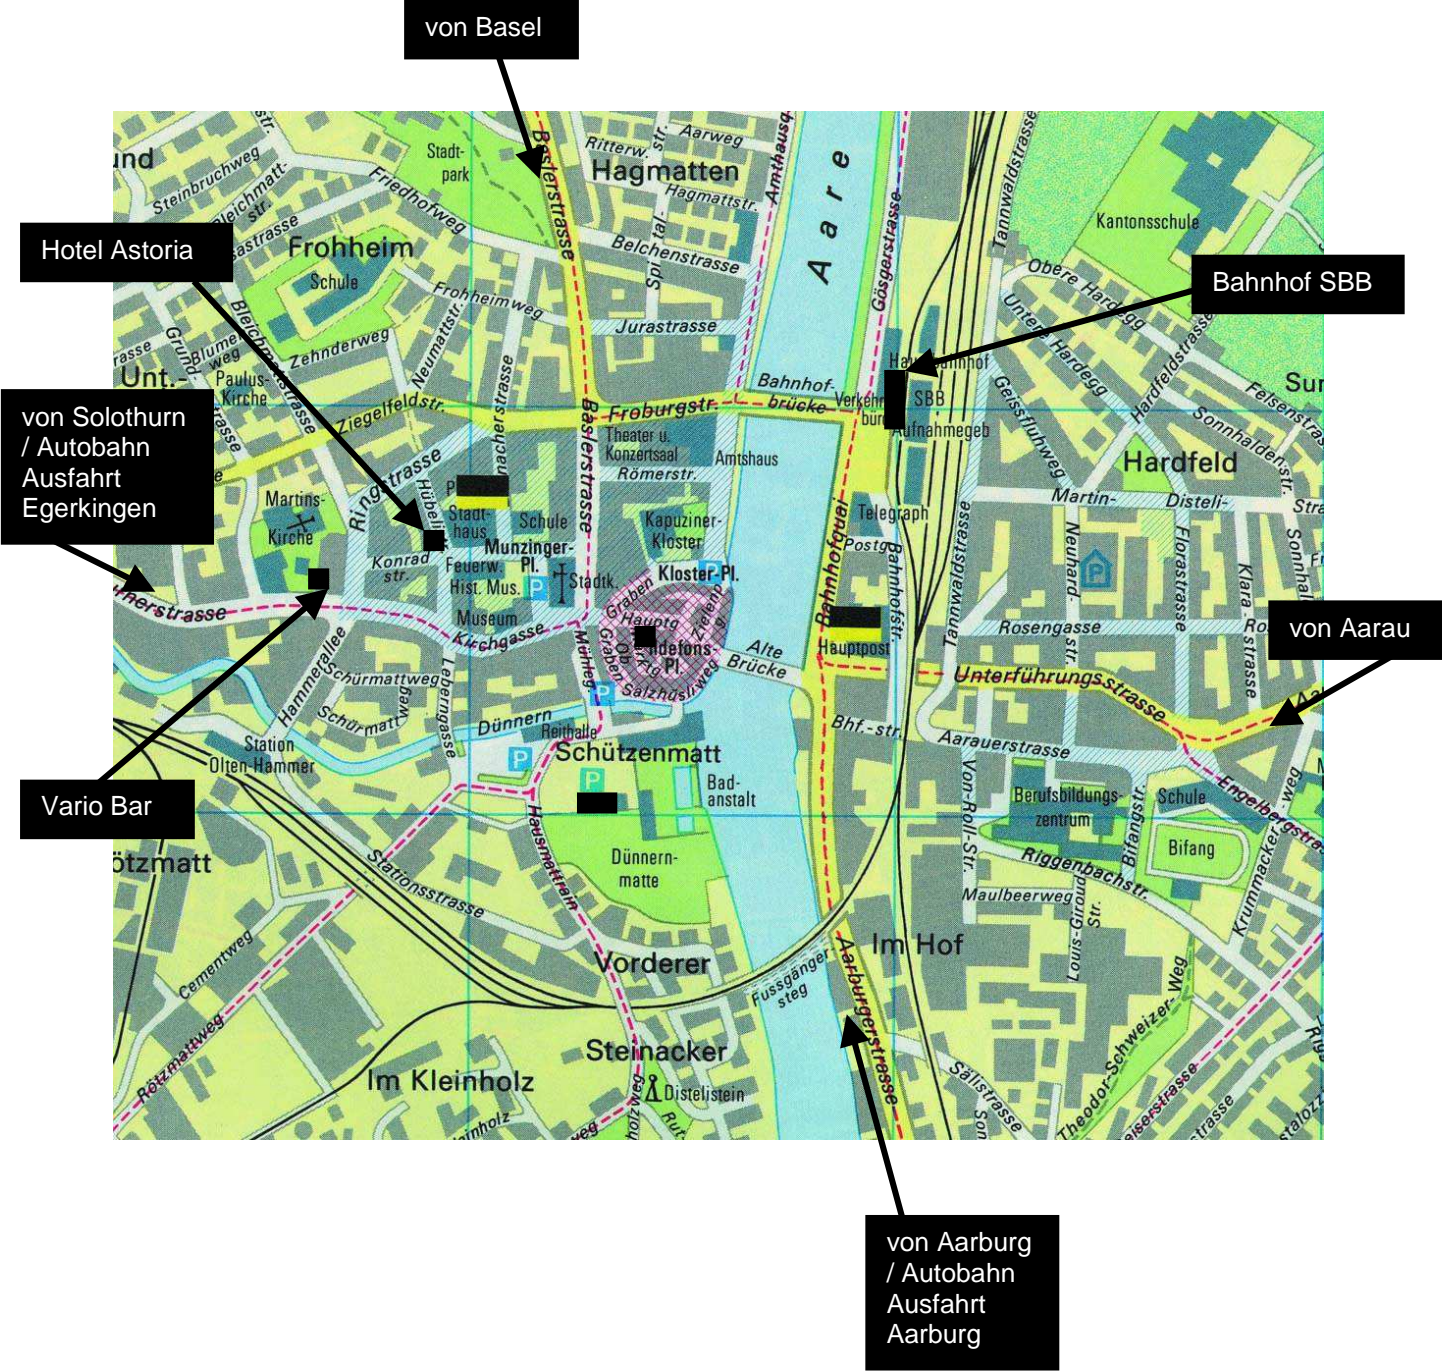

WEGBESCHREIBUNG Konzerte JAZZ in Olten

Vario Bar, Solothurnerstrasse 22, Olten, Tel. 062 212 09 90

WEGBESCHRIEB zur VARIO BAR

Autobahnausfahrt Aarburg / Rothrist (von Luzern / Zürich)

- ⇒ Richtung Olten / Solothurn / Basel
- ⇒ Richtung Olten Zentrum (immer geradeaus)
- ⇒ Beim Bahnhof links -> überqueren der Aare
- ⇒ Unmittelbar nach der Brücke links abbiegen (Achtung: Auf der Brücke einsparen!)
- ⇒ Nach 30 Metern nach rechts abbiegen
- ⇒ Am Ende der Strasse nach links abbiegen
- ⇒ Jetzt geradeaus – beim MCDonalds rechts
- ⇒ Ca 300 Meter auf dieser Strasse bleiben – unmittelbar nach der 2. Abzweigung nach Rechts ist in der Ecke ein „Bettenhaus“ zu finden und gleich daneben die VARIO Bar

Autobahnausfahrt Egerkingen (Autobahnkreuz Härkingen - Richtung Basel) (von Bern / Basel)

- ⇒ Richtung Olten
- ⇒ Eingangs Olten Richtung Zentrum / Schützenmatte --> nach rechts abbiegen
--> **NICHT** Transfer (geradeaus)
- ⇒ Auf dieser Strasse bleiben (Solothurnerstrasse)
- ⇒ Ca. 100 Meter nach der Grossbaustelle auf der linken Seite – steht die Vario Bar – gleich vor der Kreuzung!